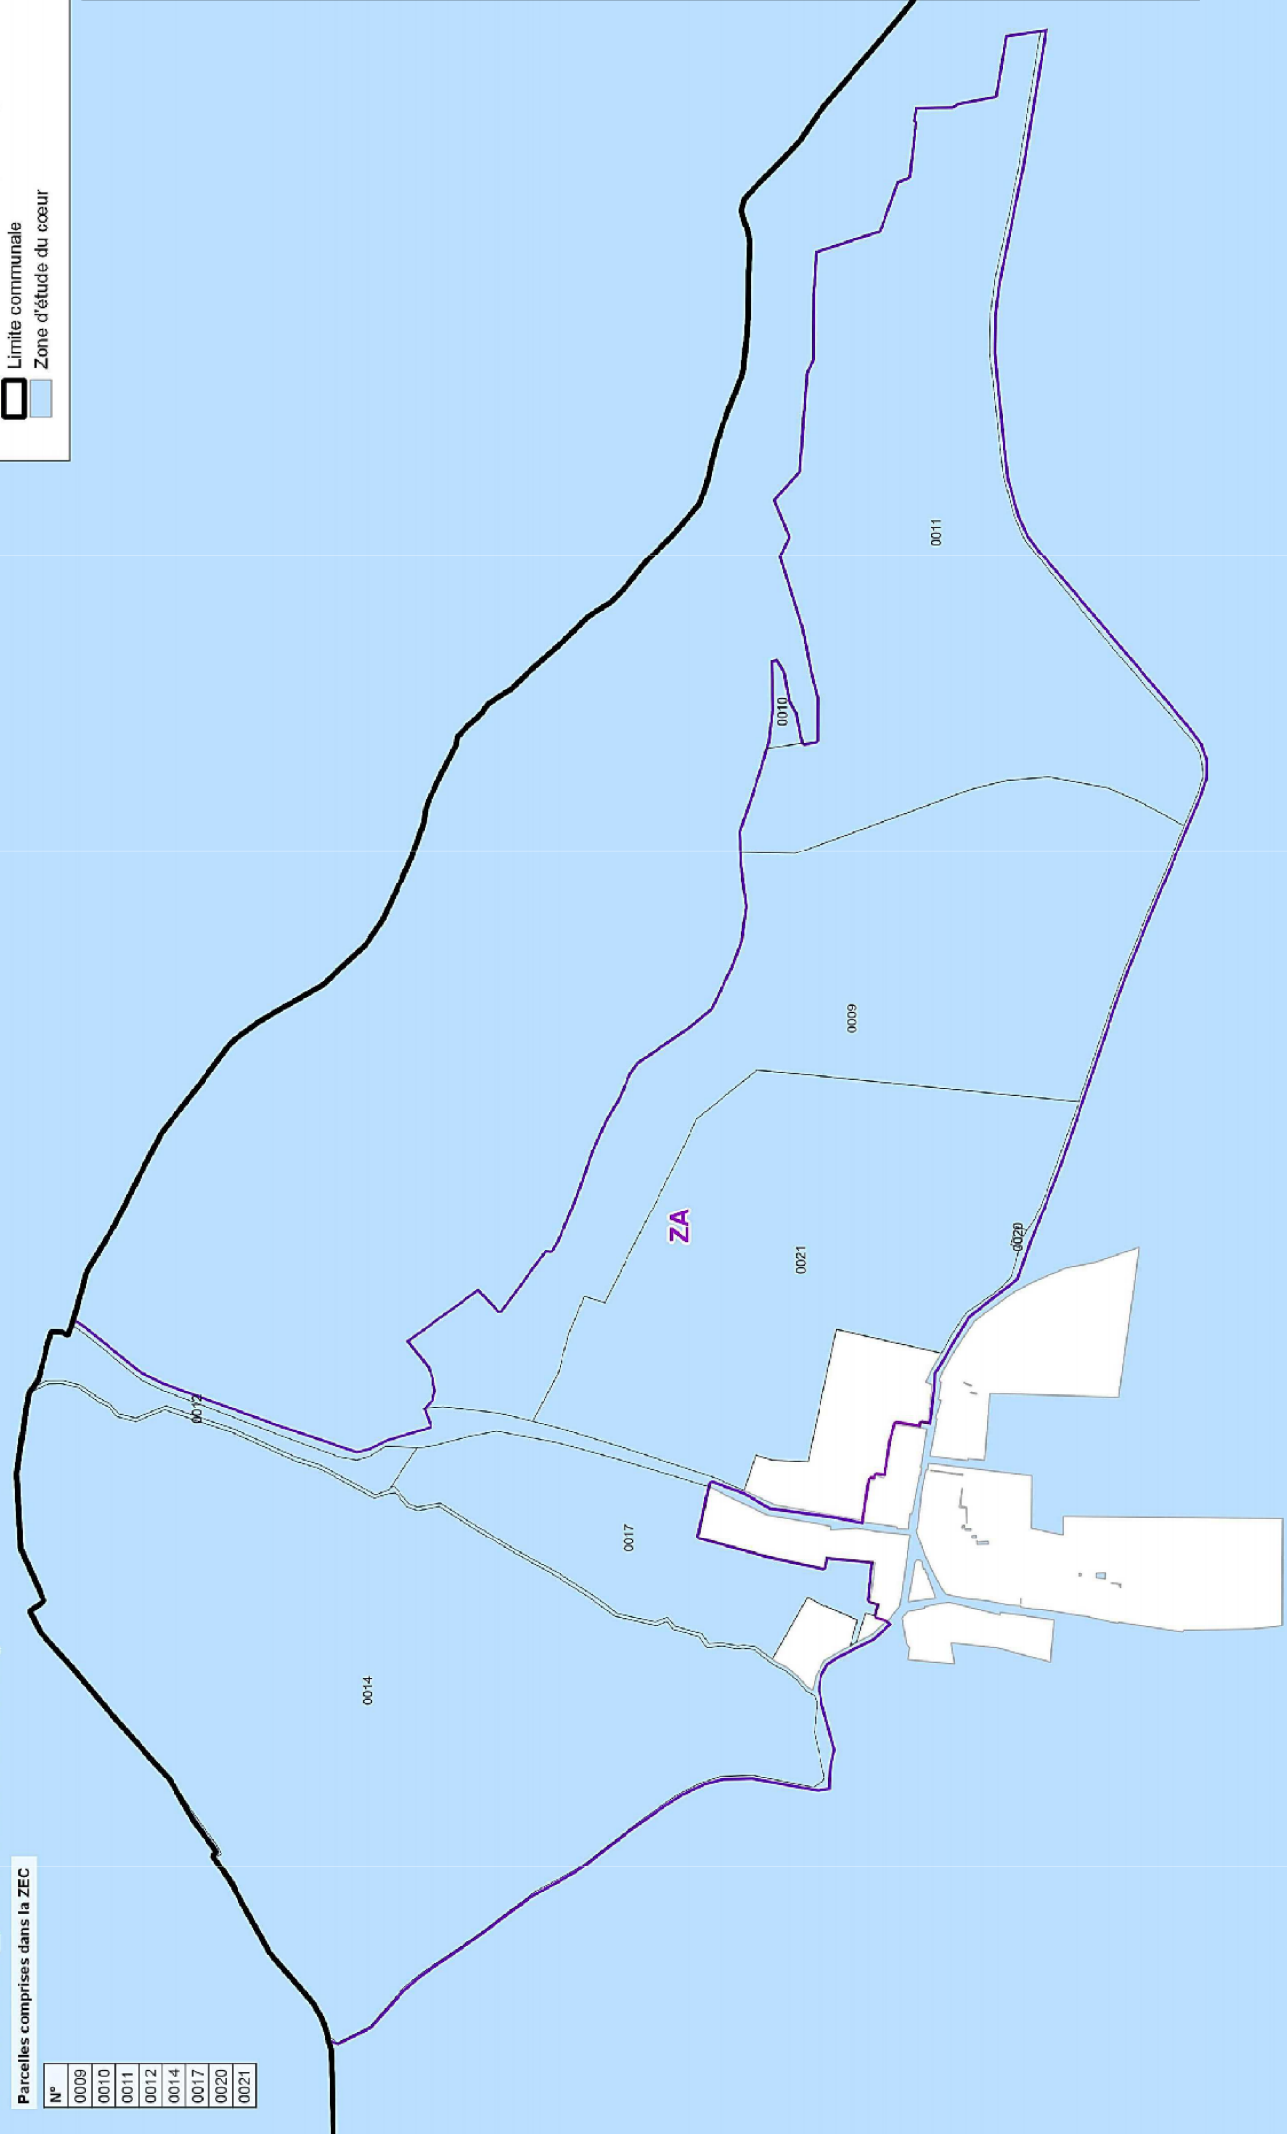

21262-2-ZA_Faverolles-lès-Lucey

Parcelles comprises dans la ZEC

N°
0009
0010
0011
0012
0014
0017
0020
0021

Dossier de prise en considération 2015
Zoom de l'atlas cartographique communal
de la zone d'étude du coeur

- Parcelles cadastrales incluses dans la ZEC
- Section cadastrale comprise en partie dans la ZEC
- Limite communale
- Zone d'étude du coeur

Annexe à l'arrêté du 7 mars 2016 portant prise en considération du projet de création du Parc national de forêt feuillue de plaine - NOR : DEVL1604725A