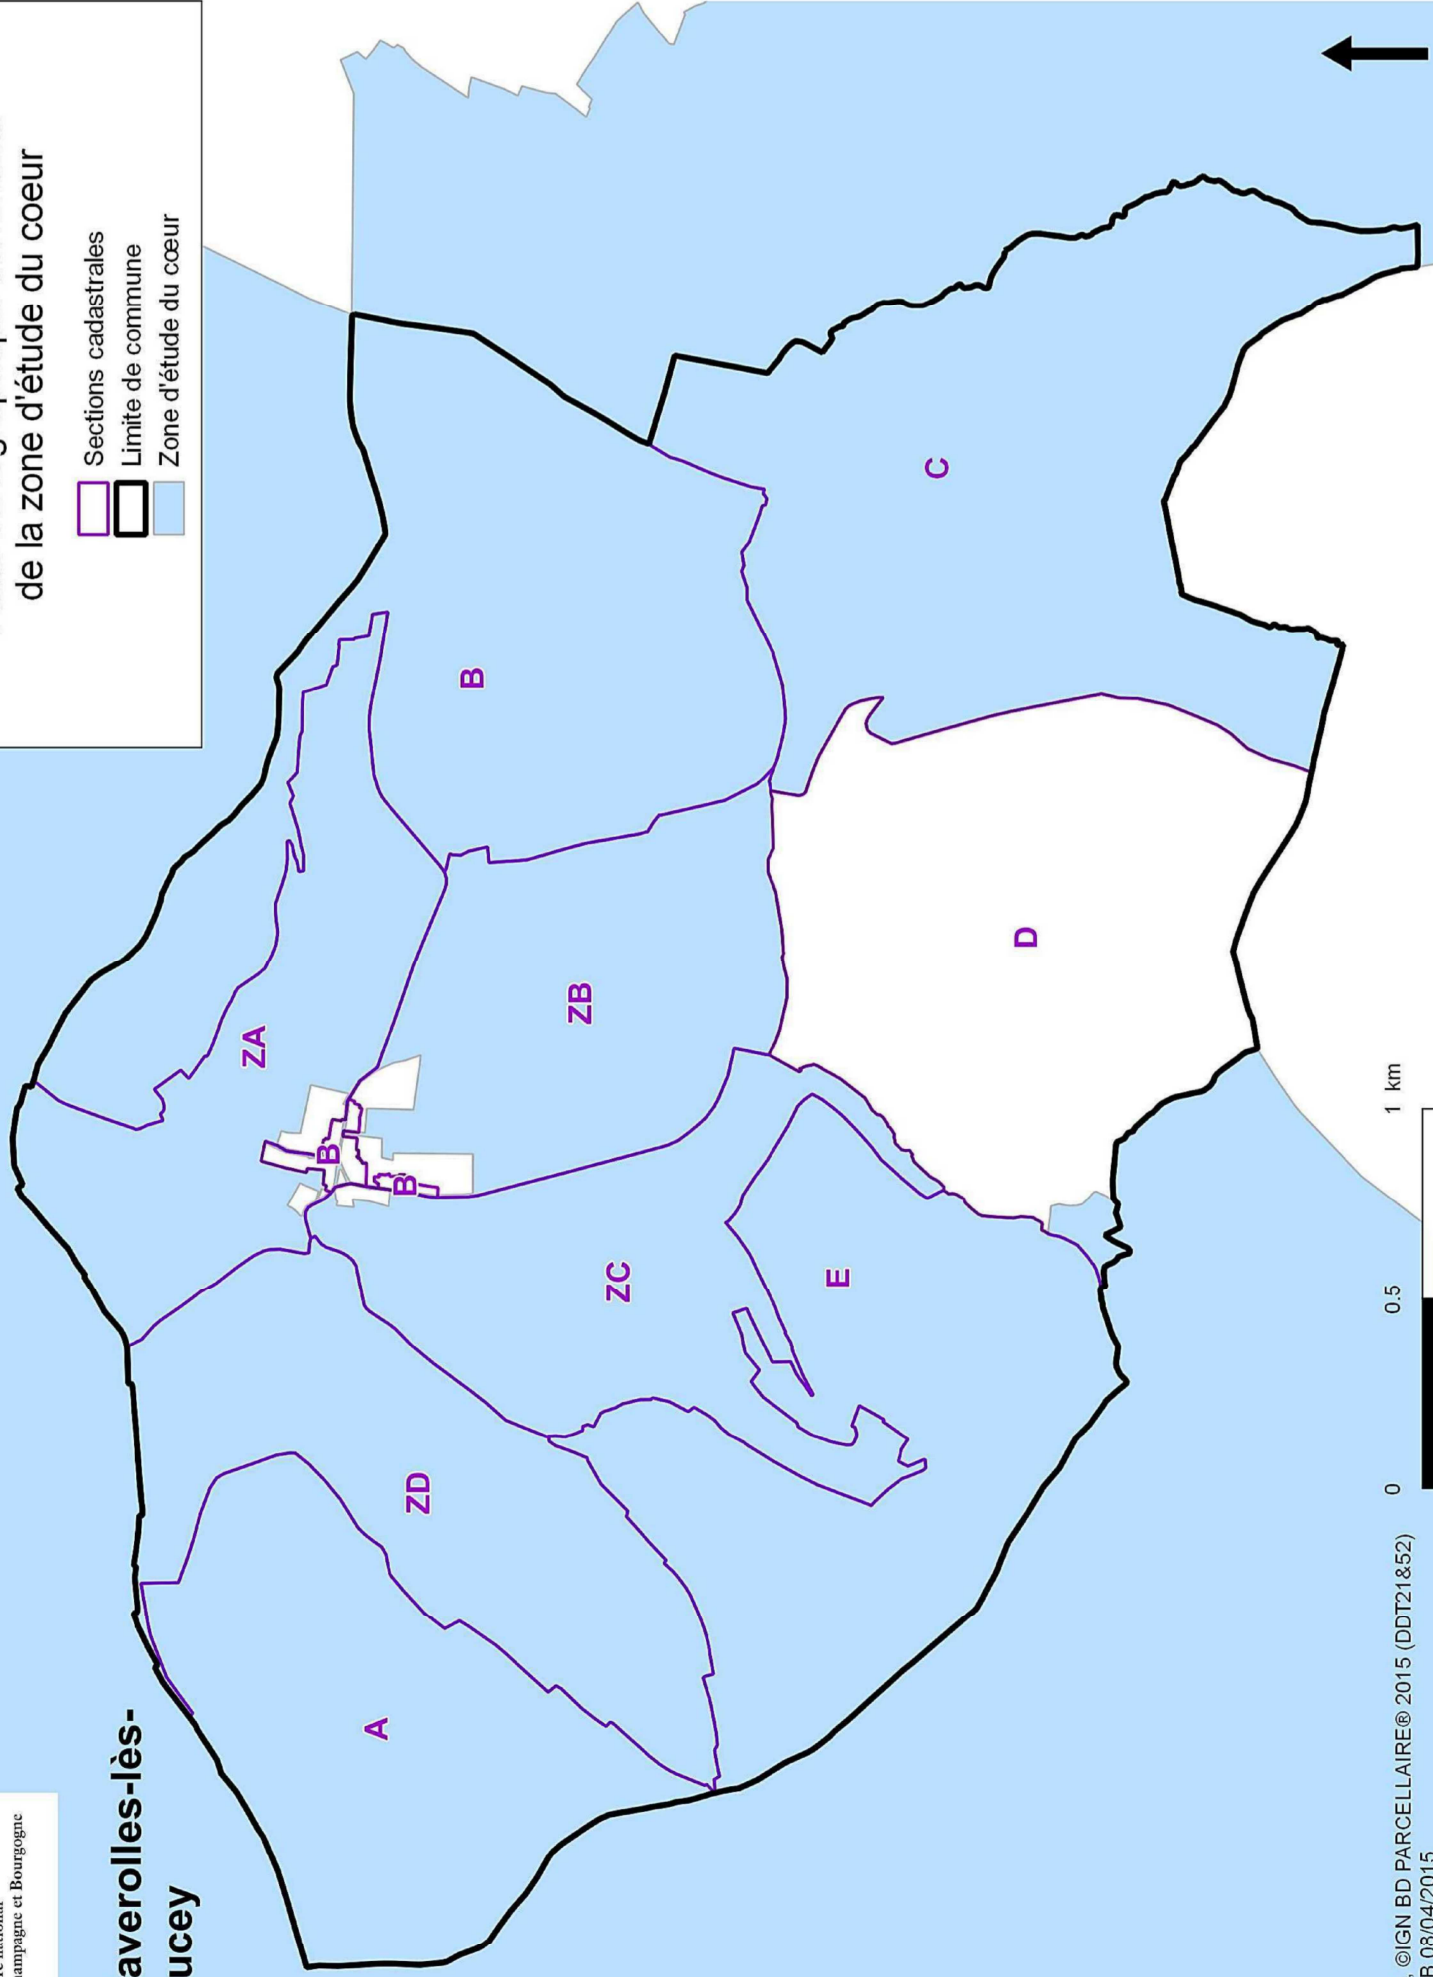

Dossier de prise en considération 2015
Atlas cartographique communal
de la zone d'étude du cœur

- Sections cadastrales
- Limite de commune
- Zone d'étude du cœur

21262-1_Faveroles-lès-Lucey

Annexe à l'arrêté du 7 mars 2016 portant prise en considération du projet de création du Parc national de forêt feuillue de plaine - NOR : DEVL1604725A

21262-2-B_Faverolles-lès-Lucey

Parcelles comprises dans la ZEC

N°
0133
0403
0404
0405
0406
0407
0408
0409
0410
0411
0418

Annexe à l'arrêté du 7 mars 2016 portant prise en considération du projet de création du Parc national de forêt feuillue de plaine - NOR : DEVL1604725A

Dossier de prise en considération 2015
Zoom de l'atlas cartographique communal
de la zone d'étude du cœur

-  Parcelles cadastrales incluses dans la ZEC
-  Section cadastrale comprise en partie dans la ZEC
-  Limite communale
-  Zone d'étude du cœur

21262-2-D_Faverolles-lès-Lucey

Parcelles comprises dans la ZEC

N°
0017

Dossier de prise en considération 2015

Zoom de l'atlas cartographique communal

de la zone d'étude du coeur

- Parcelles cadastrales incluses dans la ZEC
- Section cadastrale comprise en partie dans la ZEC
- Limite communale
- Zone d'étude du coeur