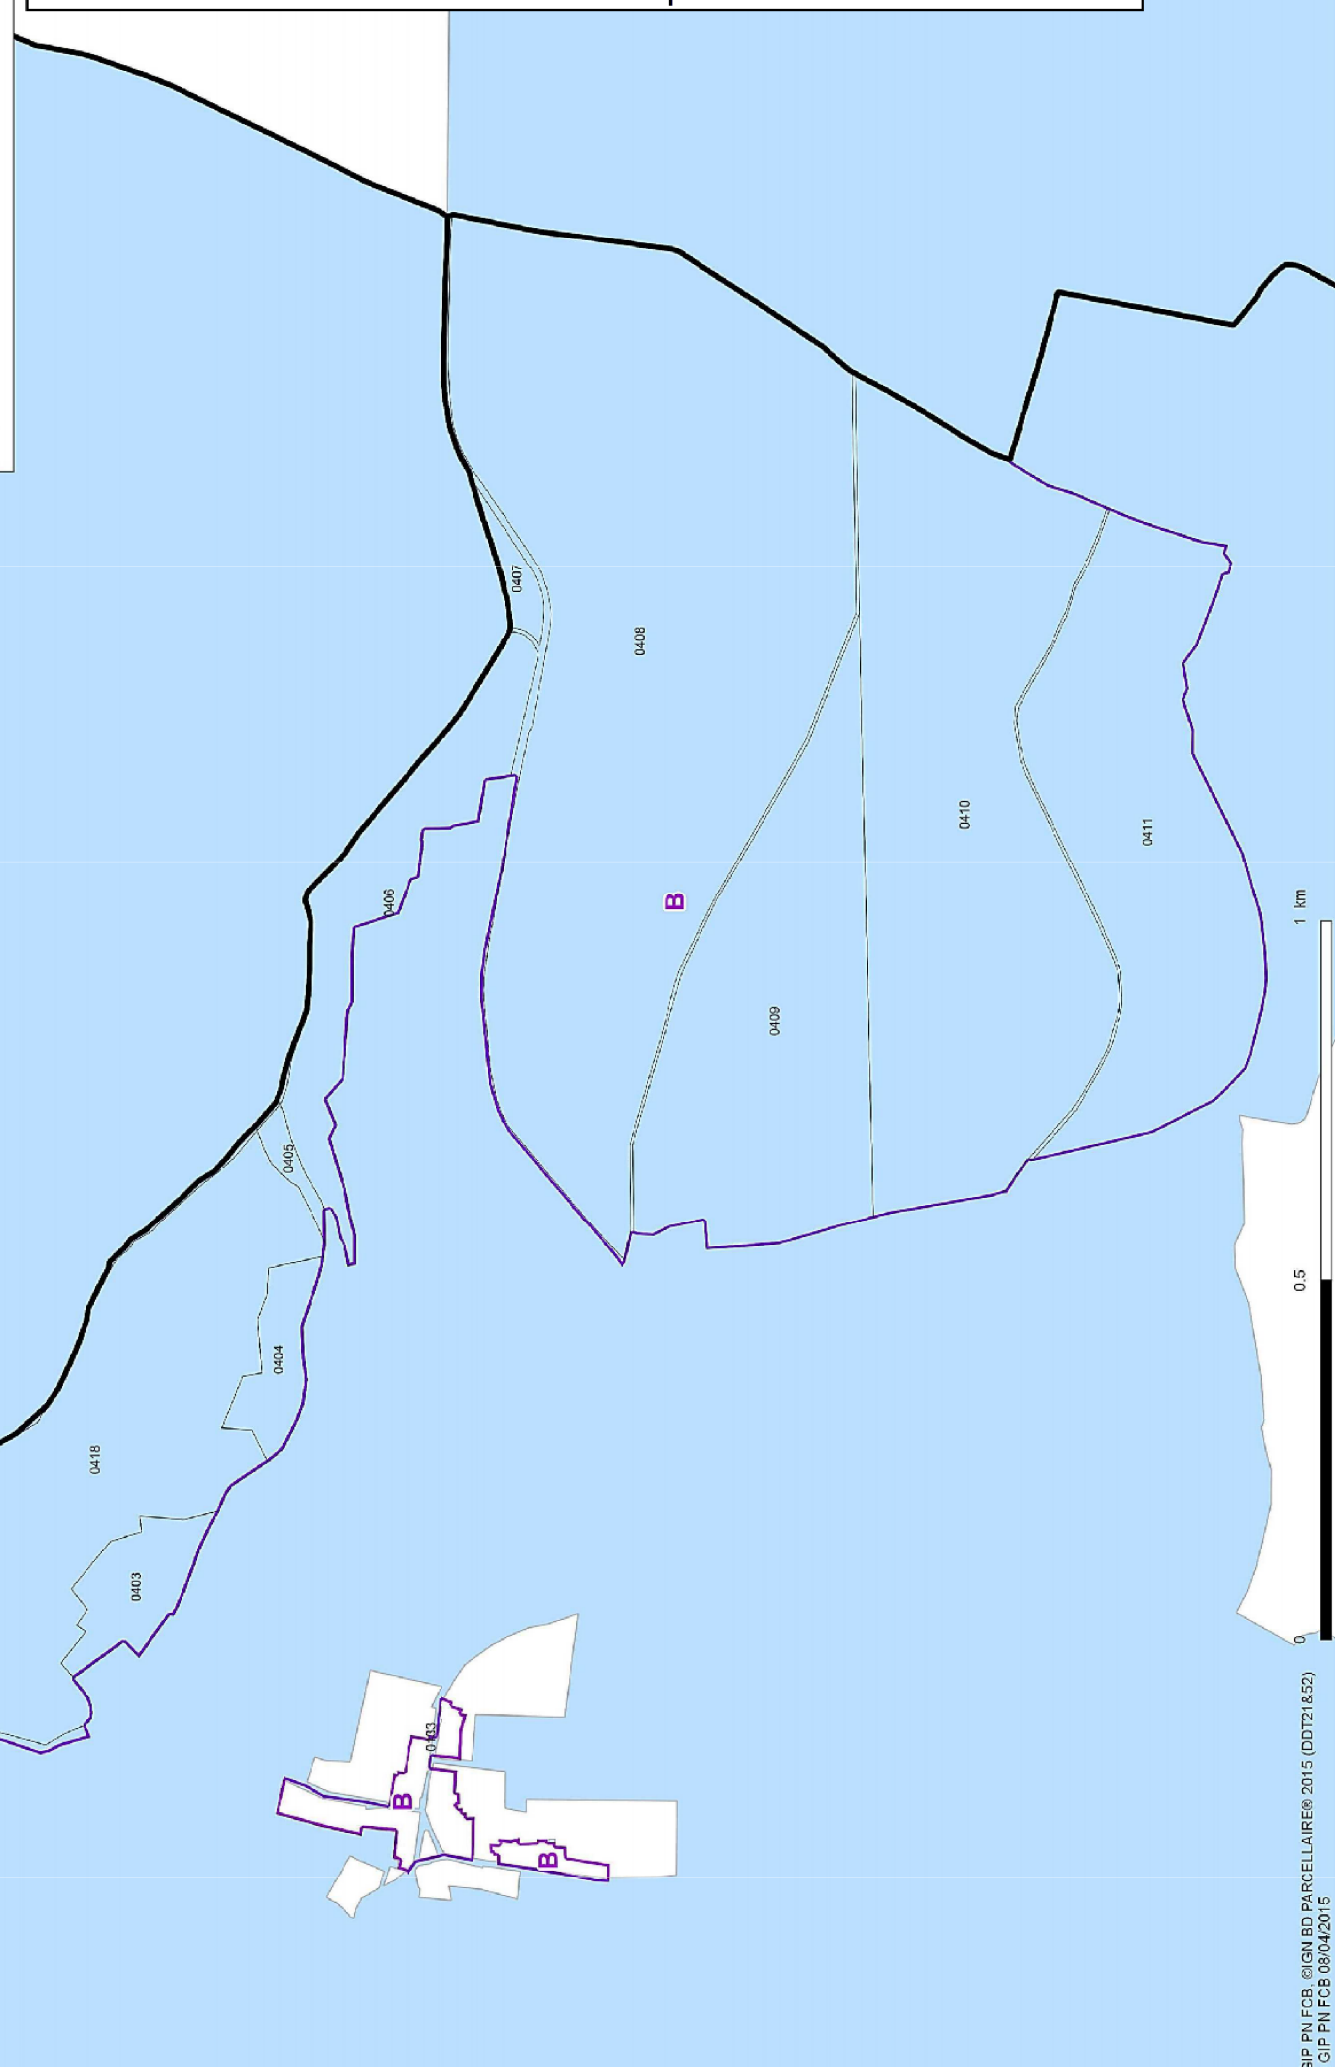

Dossier de prise en considération 2015
Atlas cartographique communal
de la zone d'étude du cœur

- Sections cadastrales
- Limite de commune
- Zone d'étude du cœur

21262-1_Faveroles-lès-Lucey

Annexe à l'arrêté du 7 mars 2016 portant prise en considération du projet de création du Parc national de forêt feuillue de plaine - NOR : DEVL1604725A

21262-2-B_Faverolles-lès-Lucey

Parcelles comprises dans la ZEC

N°
0133
0403
0404
0405
0406
0407
0408
0409
0410
0411
0418

Annexe à l'arrêté du 7 mars 2016 portant prise en considération du projet de création du Parc national de forêt feuillue de plaine - NOR : DEVL1604725A

Dossier de prise en considération 2015
Zoom de l'atlas cartographique communal
de la zone d'étude du cœur

-  Parcelles cadastrales incluses dans la ZEC
-  Section cadastrale comprise en partie dans la ZEC
-  Limite communale
-  Zone d'étude du cœur

21262-2-D_Faverolles-lès-Lucey

Parcelles comprises dans la ZEC

N°
0017

Dossier de prise en considération 2015

Zoom de l'atlas cartographique communal

de la zone d'étude du coeur

- Parcelles cadastrales incluses dans la ZEC
- Section cadastrale comprise en partie dans la ZEC
- Limite communale
- Zone d'étude du coeur